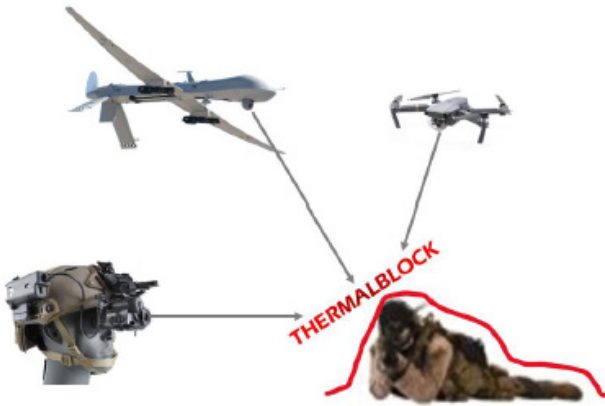

MANUEL D'UTILISATION PONCHO / BÂCHE

Sniper in Ghillie suit

THERMALBLOCK

RÉDUISEZ VOTRE IMAGE THERMIQUE VUE PAR LES AUTRES. SE

CACHER DU SOL ET DES APPAREILS AÉRIENS.

CACHEZ-VOUS DE L'ENNEMI !

La technologie **THERMAL BLOCK** fonctionne en imitant l'énergie infra-rouge du ciel et des objets qui l'entourent.

THERMAL BLOCK est léger, résistant à l'eau et aux déchirures,

THERMAL BLOCK peut être porté en contact direct avec votre corps. Il ne nécessite pas de distance ou d'éloignement de votre corps.

THERMAL BLOCK doit être porté comme couche la plus externe, par-dessus tous les autres vêtements et équipements.

Tout camouflage, vêtement ou équipement porté sur le **THERMAL BLOCK** se réchauffera à la température de votre corps et sera vu par les autres.

THERMAL BLOCK

Les ponchos peuvent être utilisés dans une cache urbaine.

SANS THERMA BLOCK

AVEC THERMA BLOCK

Les bâches **THERMAL BLOCK** peuvent être assemblées pour dissimuler de grands systèmes d'armes et équipements.

Les troupes utilisent **THERMAL BLOCK** pour dissimuler un véhicule en marche dans l'Arctique.