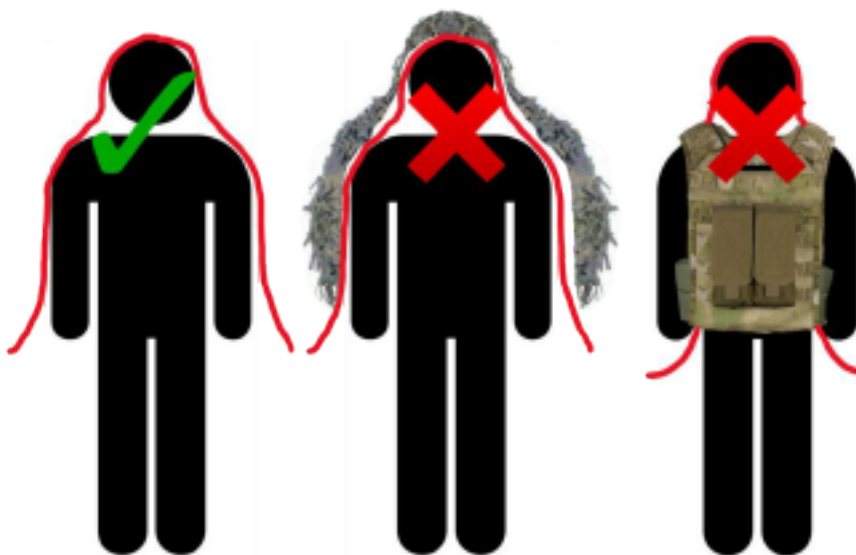

MANUEL D'UTILISATION PONCHO / BÂCHE

Sniper in Ghillie suit

THERMALBLOCK

RÉDUISEZ VOTRE IMAGE THERMIQUE VUE PAR LES AUTRES. SE

CACHER DU SOL ET DES APPAREILS AÉRIENS.

CACHEZ-VOUS DE L'ENNEMI !

La technologie **THERMAL BLOCK** fonctionne en imitant l'énergie infra-rouge du ciel et des objets qui l'entourent.

THERMAL BLOCK est léger, résistant à l'eau et aux déchirures,

THERMAL BLOCK peut être porté en contact direct avec votre corps. Il ne nécessite pas de distance ou d'éloignement de votre corps.

THERMAL BLOCK doit être porté comme couche la plus externe, par-dessus tous les autres vêtements et équipements.

Tout camouflage, vêtement ou équipement porté sur le **THERMAL BLOCK** se réchauffera à la température de votre corps et sera vu par les autres.

THERMAL BLOCK

Les ponchos peuvent être utilisés dans une cache urbaine.

SANS THERMA BLOCK

AVEC THERMA BLOCK

Les bâches **THERMAL BLOCK** peuvent être assemblées pour dissimuler de grands systèmes d'armes et équipements.

Les troupes utilisent **THERMAL BLOCK** pour dissimuler un véhicule en marche dans l'Arctique.