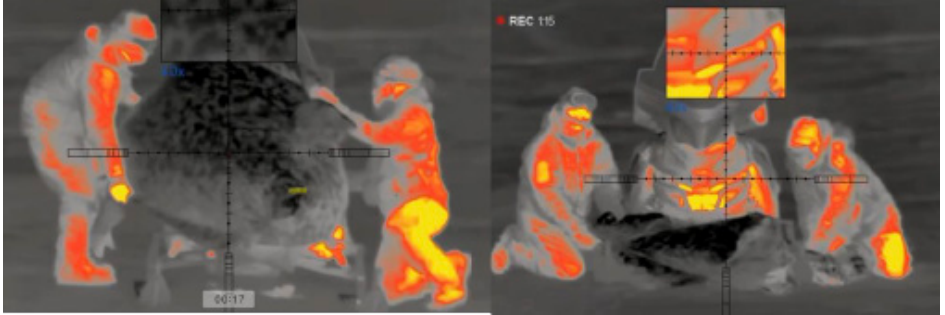

MANUEL D'UTILISATION PONCHO / BÂCHE

Sniper in Ghillie suit

THERMALBLOCK

RÉDUISEZ VOTRE IMAGE THERMIQUE VUE PAR LES AUTRES. SE

CACHER DU SOL ET DES APPAREILS AÉRIENS.

CACHEZ-VOUS DE L'ENNEMI !

La technologie **THERMAL BLOCK** fonctionne en imitant l'énergie infra-rouge du ciel et des objets qui l'entourent.

THERMAL BLOCK est léger, résistant à l'eau et aux déchirures,

THERMAL BLOCK peut être porté en contact direct avec votre corps. Il ne nécessite pas de distance ou d'éloignement de votre corps.

THERMAL BLOCK doit être porté comme couche la plus externe, par-dessus tous les autres vêtements et équipements.

Tout camouflage, vêtement ou équipement porté sur le **THERMAL BLOCK** se réchauffera à la température de votre corps et sera vu par les autres.

THERMAL BLOCK

Les ponchos peuvent être utilisés dans une cache urbaine.

SANS THERMA BLOCK

AVEC THERMA BLOCK

Les bâches **THERMAL BLOCK** peuvent être assemblées pour dissimuler de grands systèmes d'armes et équipements.

Les troupes utilisent **THERMAL BLOCK** pour dissimuler un véhicule en marche dans l'Arctique.