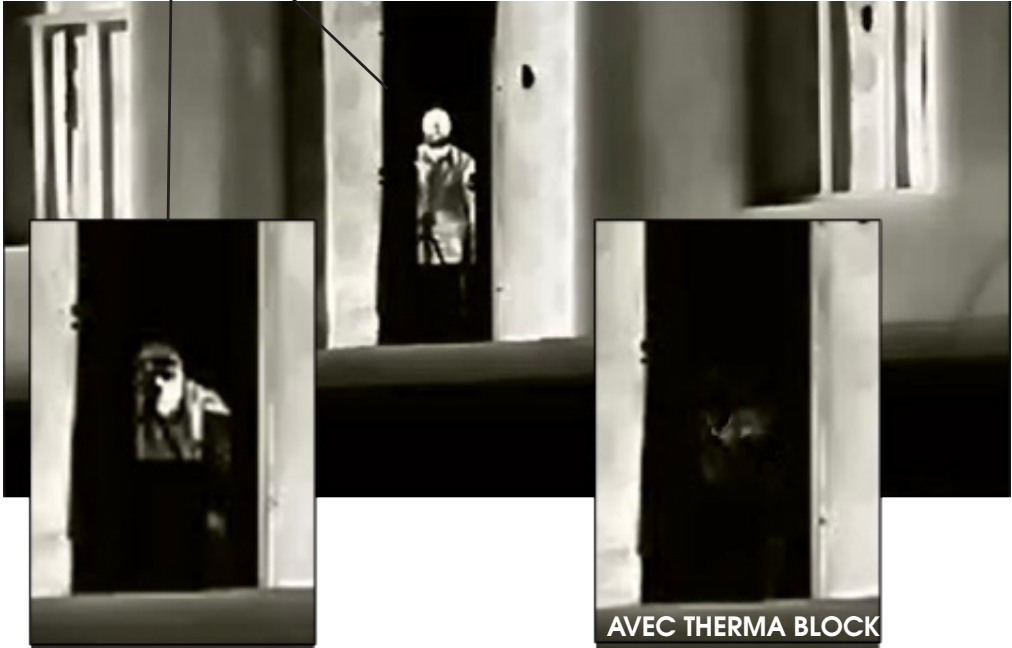

MANUEL D'UTILISATION PONCHO / BÂCHE

Sniper in Ghillie suit

THERMALBLOCK

RÉDUISEZ VOTRE IMAGE THERMIQUE VUE PAR LES AUTRES. SE

CACHER DU SOL ET DES APPAREILS AÉRIENS.

CACHEZ-VOUS DE L'ENNEMI !

La technologie **THERMAL BLOCK** fonctionne en imitant l'énergie infra-rouge du ciel et des objets qui l'entourent.

THERMAL BLOCK est léger, résistant à l'eau et aux déchirures,

THERMAL BLOCK peut être porté en contact direct avec votre corps. Il ne nécessite pas de distance ou d'éloignement de votre corps.

THERMAL BLOCK doit être porté comme couche la plus externe, par-dessus tous les autres vêtements et équipements.

Tout camouflage, vêtement ou équipement porté sur le **THERMAL BLOCK** se réchauffera à la température de votre corps et sera vu par les autres.

THERMAL BLOCK

Les ponchos peuvent être utilisés dans une cache urbaine.

SANS THERMA BLOCK

AVEC THERMA BLOCK

Les bâches **THERMAL BLOCK** peuvent être assemblées pour dissimuler de grands systèmes d'armes et équipements.

Les troupes utilisent **THERMAL BLOCK** pour dissimuler un véhicule en marche dans l'Arctique.