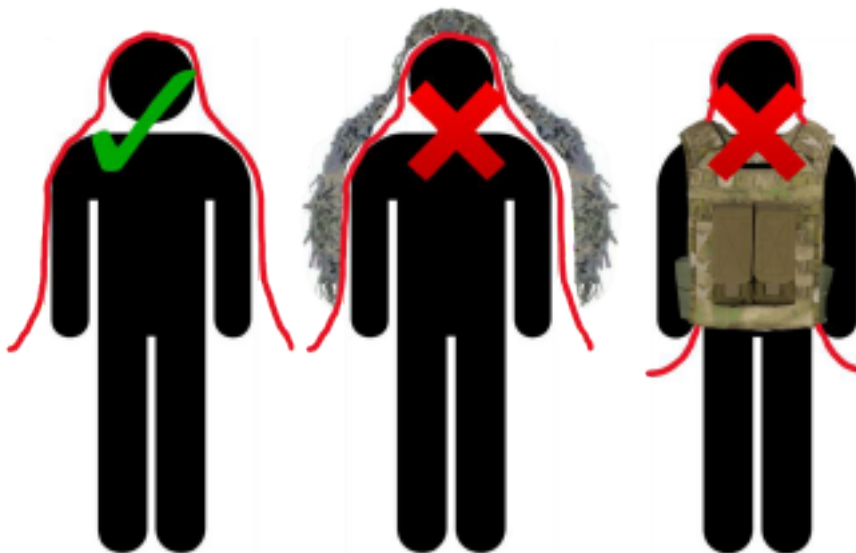

MANUAL DE USUARIO PONCHO / CUBIERTA

Sniper in Ghillie suit

THERMALBLOCK

REDUZCA SU IMAGEN TÉRMICA A LA VISTA DE OTROS.

OCÚLTESE DE DISPOSITIVOS DE TIERRA Y AIRE.

CÚBRASE DEL ENEMIGO

La tecnología **THERMALBLOCK** funciona imitando la energía infrarroja del cielo y los objetos a su alrededor.

THERMALBLOCK es ligero y resistente al agua y rasgadas.

THERMALBLOCK se puede usar en contacto directo con el cuerpo. No requiere punto muerto o separarse del cuerpo.

THERMALBLOCK debe usarse como la última capa exterior, encima de cualquier otra prenda de ropa o equipo.

Cualquier pieza de camuflaje, ropa o equipo que se use sobre el Thermoblock, se calentará a la temperatura del cuerpo y será visible por otros.

THERMALBLOCK

Los ponchos pueden usarse en Urban Hides

SIN THERMABLOCK

CON THERMABLOCK

THERMALBLOCK Se puede unir varias lonas para ocultar áreas más grandes.

Tropas usan **THERMALBLOCK** para ocultar un vehículo en movimiento en el Ártico.

780.915.5454 · SALES@INTERNALENERGY.CA