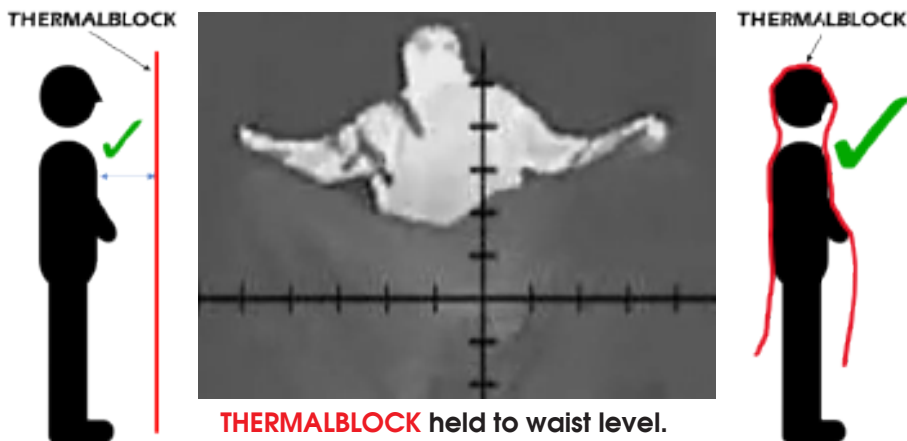

MANUAL DE USUARIO PONCHO / CUBIERTA

Sniper in Ghillie suit

THERMALBLOCK

REDUZCA SU IMAGEN TÉRMICA A LA VISTA DE OTROS.

OCÚLTESE DE DISPOSITIVOS DE TIERRA Y AIRE.

CÚBRASE DEL ENEMIGO

La tecnología **THERMALBLOCK** funciona imitando la energía infrarroja del cielo y los objetos a su alrededor.

THERMALBLOCK es ligero y resistente al agua y rasgadas.

THERMALBLOCK se puede usar en contacto directo con el cuerpo. No requiere punto muerto o separarse del cuerpo.

THERMALBLOCK debe usarse como la última capa exterior, encima de cualquier otra prenda de ropa o equipo.