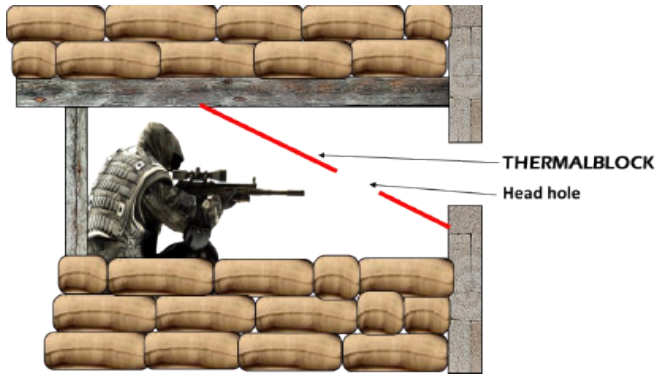

MANUAL DE USUARIO PONCHO / CUBIERTA

Sniper in Ghillie suit

THERMALBLOCK

REDUZCA SU IMAGEN TÉRMICA A LA VISTA DE OTROS.

OCÚLTESE DE DISPOSITIVOS DE TIERRA Y AIRE.

CÚBRASE DEL ENEMIGO

La tecnología **THERMALBLOCK** funciona imitando la energía infrarroja del cielo y los objetos a su alrededor.

THERMALBLOCK es ligero y resistente al agua y rasgadas.

THERMALBLOCK se puede usar en contacto directo con el cuerpo. No requiere punto muerto o separarse del cuerpo.

THERMALBLOCK debe usarse como la última capa exterior, encima de cualquier otra prenda de ropa o equipo.

Cualquier pieza de camuflaje, ropa o equipo que se use sobre el Thermoblock, se calentará a la temperatura del cuerpo y será visible por otros.

THERMALBLOCK

Los ponchos pueden usarse en Urban Hides

SIN THERMABLOCK