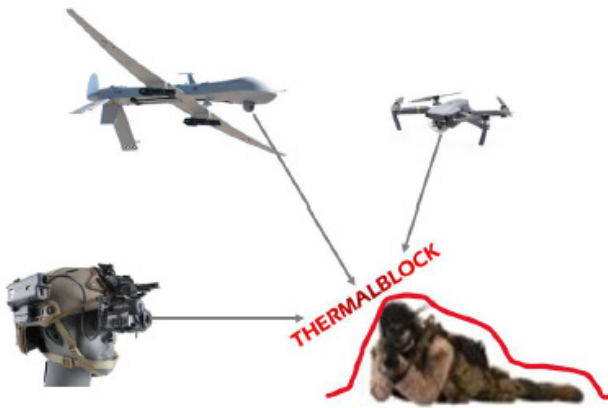

MANUAL DE USUARIO PONCHO / CUBIERTA

Sniper in Ghillie suit

THERMALBLOCK

REDUZCA SU IMAGEN TÉRMICA A LA VISTA DE OTROS.

OCÚLTESE DE DISPOSITIVOS DE TIERRA Y AIRE.

CÚBRASE DEL ENEMIGO

La tecnología **THERMALBLOCK** funciona imitando la energía infrarroja del cielo y los objetos a su alrededor.

THERMALBLOCK es ligero y resistente al agua y rasgadas.

THERMALBLOCK se puede usar en contacto directo con el cuerpo. No requiere punto muerto o separarse del cuerpo.

THERMALBLOCK debe usarse como la última capa exterior, encima de cualquier otra prenda de ropa o equipo.

Cualquier pieza de camuflaje, ropa o equipo que se use sobre el Thermoblock, se calentará a la temperatura del cuerpo y será visible por otros.

THERMALBLOCK

Los ponchos pueden usarse en Urban Hides

SIN THERMABLOCK

CON THERMABLOCK

THERMALBLOCK Se puede unir varias lonas para ocultar áreas más grandes.

Tropas usan **THERMALBLOCK** para ocultar un vehículo en movimiento en el Ártico.

780.915.5454 · SALES@INTERNALENERGY.CA