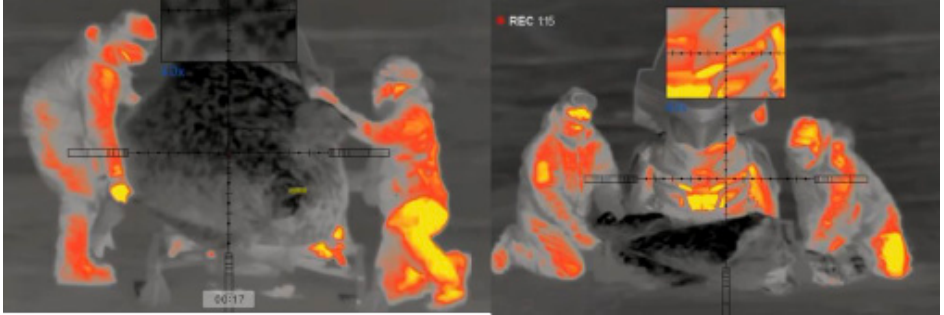

Tropas usan **THERMALBLOCK** para ocultar un vehículo en movimiento en el Ártico.